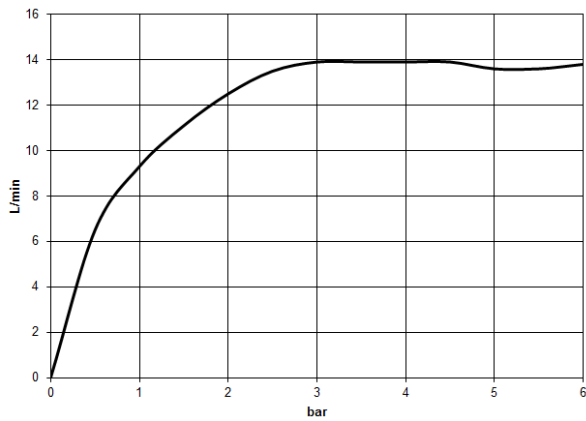

34 460 979

S'adapte aux gammes suivantes : IMO, LULU, TARA, LISSÉ, VAIA, META

- saillie douche fixe 453 mm
- douche de tête : jet pluie
- Ø de pomme de douche arrosoir 300 mm
- pomme de douche arrosoir avec système anti-calcaire
- débit maxi. de la pomme de douche arrosoir 14 l/min
- Fonction à partir de: 10 l/min
- inverseur rotatif avec régulateur de débit et fonction d'arrêt
- rosaces coulissantes Ø 70 mm
- hauteur de robinetterie jusqu'à la pomme de douche arrosoir 1009 mm
- hauteur de robinetterie jusqu'au bord supérieur de l'arc 1150 mm
- calibre de percement 150 mm ± 13 mm
- flexible de douche métallique 1750 mm avec protection anti-torsion intégrée
- raccord 1/2"
- barre de douche avec curseur
- diamètre de tube 23,5 mm
- avec fonction anti-gouttes

34 460 979

mm [inches]  
1:10

**Diagramme de débit**

**Certificats**

DVGW\_DW-            WRAS\_2204013.    LGA\_38736.  
6509DN0123.

34 460 979

Les pièces pour les autres finitions peuvent être trouvées ici : [Chrome](#)