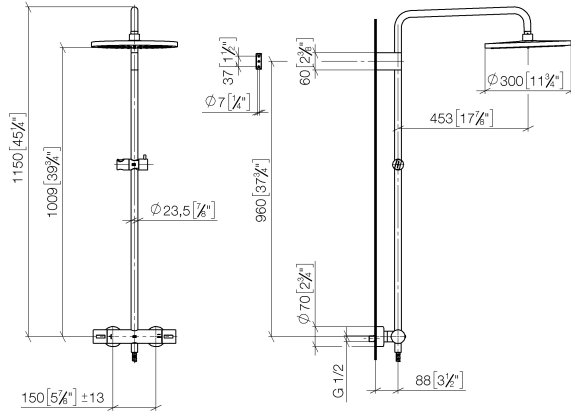

34 460 979

S'adapte aux gammes suivantes : IMO, LULU, TARA, LISSÉ, VAIA, META

- saillie douche fixe 453 mm
- douche de tête : jet pluie
- Ø de pomme de douche arrosoir 300 mm
- pomme de douche arrosoir avec système anti-calcaire
- débit maxi. de la pomme de douche arrosoir 14 l/min
- Fonction à partir de: 10 l/min
- inverseur rotatif avec régulateur de débit et fonction d'arrêt
- rosaces coulissantes Ø 70 mm
- hauteur de robinetterie jusqu'à la pomme de douche arrosoir 1009 mm
- hauteur de robinetterie jusqu'au bord supérieur de l'arc 1150 mm
- calibre de percement 150 mm ± 13 mm
- flexible de douche métallique 1750 mm avec protection anti-torsion intégrée
- raccord 1/2"
- barre de douche avec curseur
- diamètre de tube 23,5 mm
- avec fonction anti-gouttes

Cet article ne comprend pas de douchette à main !

Avec sécurité anti-retour.

	Dark Chrome	34 460 979-19
	Chrome	34 460 979-00
	Platine brossé	34 460 979-06
	Platine	34 460 979-08
	Dark Chrome	34 460 979-19 0010
	Or clair	34 460 979-26
	Or clair brossé	34 460 979-27
	Laiton brossé (Or 23cts)	34 460 979-28
	Noir mat	34 460 979-33
	Bronze brossé	34 460 979-42
	Champagne brossé (Or 22cts)	34 460 979-46
	Champagne (Or 22cts)	34 460 979-47
	Chrome brossé	34 460 979-93
	Dark Platinum brossé	34 460 979-99

34 460 979

mm [inches]  
1:10

**Diagramme de débit**

**Certificats**

DVGW\_DW-            WRAS\_2204013.    LGA\_38736.  
6509DN0123.

34 460 979

Les pièces pour les autres finitions peuvent être trouvées ici : [Chrome](#)